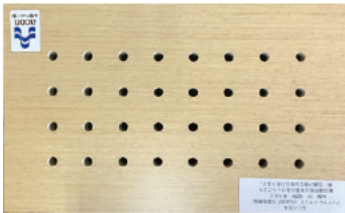

教育設備関連

音響調整板、サイン

体育館やホール、音楽室、講堂などの適度な吸音効果を実現

こんな場所に
オススメ

音楽
室

視聴
覚室

体育
館

多目的
ホール

講堂

音響調整板

適度な吸音により体育館やホールなどの室内の音の響きが良くなり、話し声が聞きやすくなります。

ホールの壁面一面に貼られた音響調整板

音響調整板 (有孔吸音一体板)

音響調整板の裏面にはグラスウール

設置場所に合わせ吸音効果、木目のカラーが
選択可能。

- 設置環境に合わせ木目のカラーは選択可能。
- 安定した吸音性能を発揮。
- 吸音効率は多彩なバリエーションをご用意。