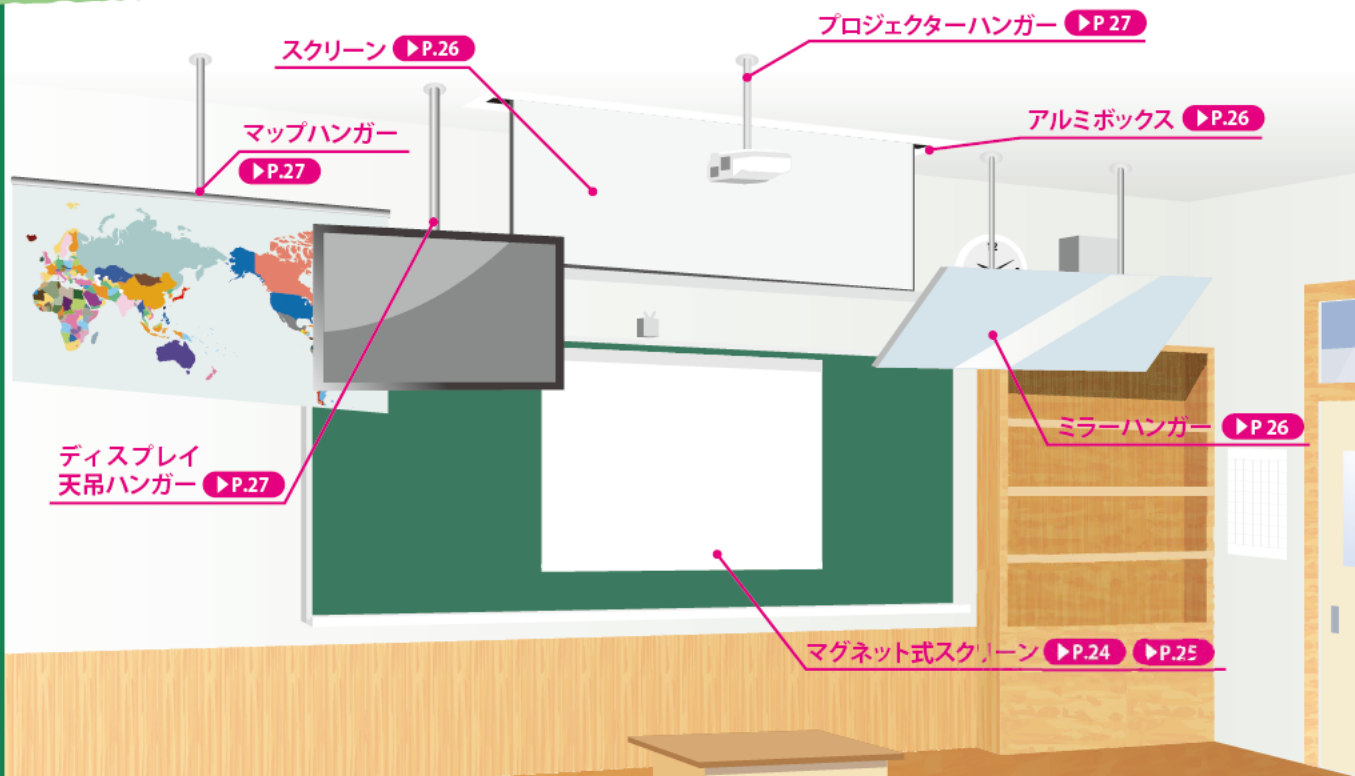

黒板とセットでオススメ! 黒板周辺の製品

学習の幅が広がる教育ツール

マグネット式スクリーン (持ち運びタイプ)

黒板にぴったり貼りつく持ち運びタイプのマグネット式スクリーンです。

▶P.24

マグネット式スクリーン (常設タイプ)

黒板の上部に設置する常設タイプのマグネット式スクリーンです。

▶P.25

スクリーン

教室から講堂、会議室まで教育現場で幅広く利用されています。

▶P.26

アルミボックス

室内の外観を損なわないように天井内にスクリーンが収納できます。

▶P.26

ミラーハンガー

講師の実技作業の手元が良く見えるミラーハンガー。

▶P.26

ディスプレイ天吊ハンガー

ディスプレイを天井から吊下げるための天吊ハンガー。

▶P.27

マップハンガー

360度回転可能な地図かけ用として使用するマップハンガー。

▶P.27

プロジェクターハンガー