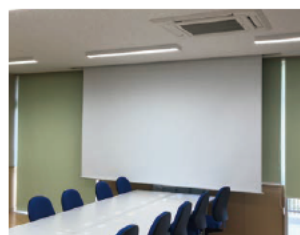

黒板とセットでオススメ! 黒板周辺の製品

学習の幅が広がる教育ツール

マグネット式スクリーン (持ち運びタイプ)

黒板にぴったり貼りつく持ち運びタイプのマグネット式スクリーンです。

▶P.24

マグネット式スクリーン (常設タイプ)

黒板の上部に設置する常設タイプのマグネット式スクリーンです。

▶P.25

スクリーン

教室から講堂、会議室まで教育現場で幅広く利用されています。

▶P.26

アルミボックス

室内の外観を損なわないように天井内にスクリーンが収納できます。

▶P.26

ミラーハンガー

講師の実技作業の手元が良く見えるミラーハンガー。