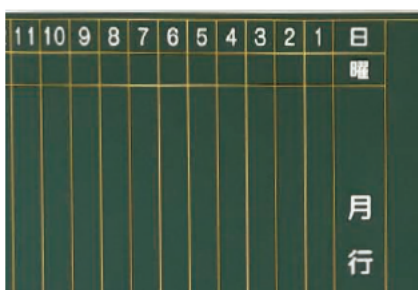

## 表面加工

用途に応じて、黒板、ホワイトボードの表面に暗線や五線といった加工ができます。

無地

スタンダードなタイプ、シンプルな無地黒板。

暗線

文字を書く際やまっすぐ線を引きたい時、  
図を貼る際に便利な100mm方眼暗線入り  
黒板。

五線

楽譜の記入に便利な音楽室用の五線入り黒板。

行事

毎日のスケジュールが書き込める行事予定表黒板。

## 枠材

枠材はアルミ枠と木枠をご用意。教室の雰囲気に合わせて選択できます。

アルミ枠

板面の枠及び粉受けに高級感あるアルミ  
フレームを採用したタイプ。

木枠

木のぬくもりが感じられる木枠タイプ。