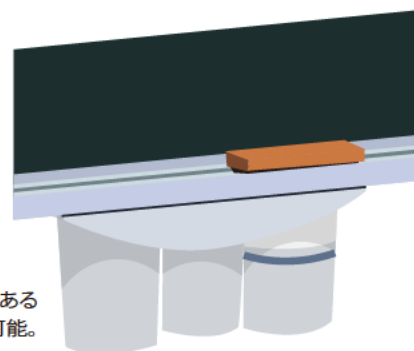

パワフルな吸引力がある
クリーナーを黒板に取付も可能。