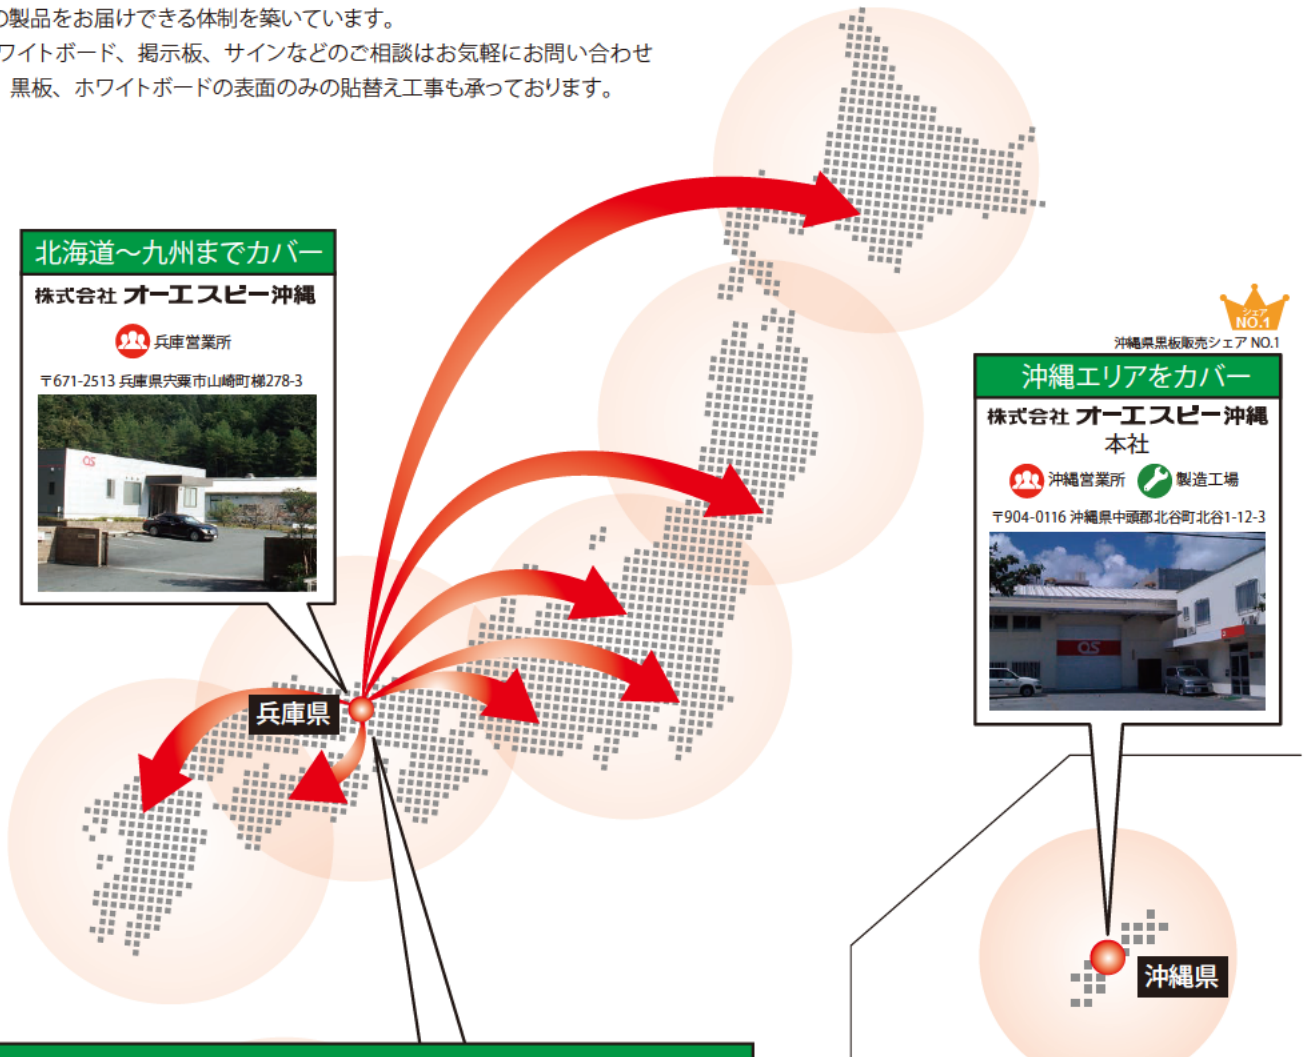

日本全国に製品をお届け

北は北海道から南は沖縄まで、お客様のご要望に対し迅速にお応えします。

沖縄県と兵庫県に拠点を設け全国をカバー

オーエスピー沖縄は製造拠点を本社のある沖縄県とオーエスグループのマザーファクトリーであるオーエスエムのある兵庫県内に構え、日本全国にオーエスピーブランドの製品をお届けできる体制を築いています。

黒板、ホワイトボード、掲示板、サインなどのご相談はお気軽にお問い合わせください。黒板、ホワイトボードの表面のみの貼替え工事も承っております。

北海道～九州までカバー

株式会社 **オーエスピー沖縄**

兵庫営業所

〒671-2513 兵庫県宍粟市山崎町榎278-3

シェア NO.1

沖縄県黒板販売シェア NO.1

沖縄エリアをカバー

株式会社 **オーエスピー沖縄**
本社

沖縄営業所 製造工場

〒904-0116 沖縄県中頭郡北谷町北谷1-12-3

製造拠点のオーエスエム

株式会社 **オーエスエム**

製造工場

オーエスグループの多機能拠点、マザーファクトリーのオーエスエムは、兵庫県宍粟市に自社工場を設け、オーエスピーブランドのオリジナル製品の製造も担っています。

黒板の製造の様子

建設業許可
沖縄県知事許可(般-29)第11338号
建築工事業、大工工事業、屋根工事業、タイル・れんが・ブロック工事業、内装仕上工事業、機械器具設置工事業